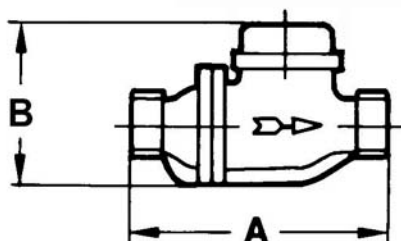

- Non fiscali
- Corpo in alluminio
- Installazione in verticale od orizzontale
- Emittitore di impulsi per trasmissione dati
- Pressione d'esercizio max 4 bar

**QUANTOMETER**

- Not fiscal
- Body in aluminium
- Fitting position vertical or horizontal
- Pulse generator
- Max working pressure 4 bar

**QUANTOMETER**

- Pas fiscaux
- Corp en aluminium
- Position de montage verticale ou horizontale
- Emetteur d'impulsions
- Pression d'exercice max 4 bar

con raccordi  
with fittings  
avec racord

con tiranti  
with rod  
avec tirant

Tipo Type Type	DN	Q min.	Q max.	Attacchi Connection Connexion	Dimensioni (mm)		Cod.
					Dimensions Dimensions	Dimensions Dimensions	
QA	mm	m <sup>3</sup> /h	m <sup>3</sup> /h	Filettati 1"G 1"G threaded Filetée 1"G	A	B	
10	25	1,6	16		185	159	5.03.03
16	25	2	25		185	159	5.03.04
25	25	2,5	40		185	159	5.03.05
40	25	3,5	65		185	159	5.03.06
65	50	6	100	Sandwich	60	-	5.03.07
100	80	10	160		120	-	5.03.08
160	80	13	250		120	-	5.03.09
250	100	20	400		150	-	5.03.10
400	100	32	650		150	-	5.03.11