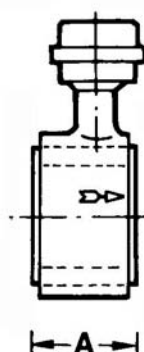

- Non fiscali
- Corpo in alluminio
- Installazione in verticale od orizzontale
- Emittitore di impulsi per trasmissione dati
- Pressione d'esercizio max 4 bar

**QUANTOMETER**

- Not fiscal
- Body in aluminium
- Fitting position vertical or horizontal
- Pulse generator
- Max working pressure 4 bar

**QUANTOMETER**

- Pas fiscaux
- Corp en aluminium
- Position de montage verticale ou horizontale
- Emetteur d'impulsions
- Pression d'exercice max 4 bar

con raccordi  
with fittings  
avec racord

con tiranti  
with rod  
avec tirant

Tipo Type Type	DN	Q min.	Q max.	Attacchi Connection Connexion	Dimensioni (mm)		Cod.
					Dimensions Dimensions	Dimensions Dimensions	
QA	mm	m <sup>3</sup> /h	m <sup>3</sup> /h	Filettati 1"G 1"G threaded Filetée 1"G	A	B	
10	25	1,6	16		185	159	5.03.03
16	25	2	25		185	159	5.03.04
25	25	2,5	40		185	159	5.03.05
40	25	3,5	65		185	159	5.03.06
65	50	6	100	Sandwich	60	-	5.03.07
100	80	10	160		120	-	5.03.08
160	80	13	250		120	-	5.03.09
250	100	20	400		150	-	5.03.10
400	100	32	650		150	-	5.03.11